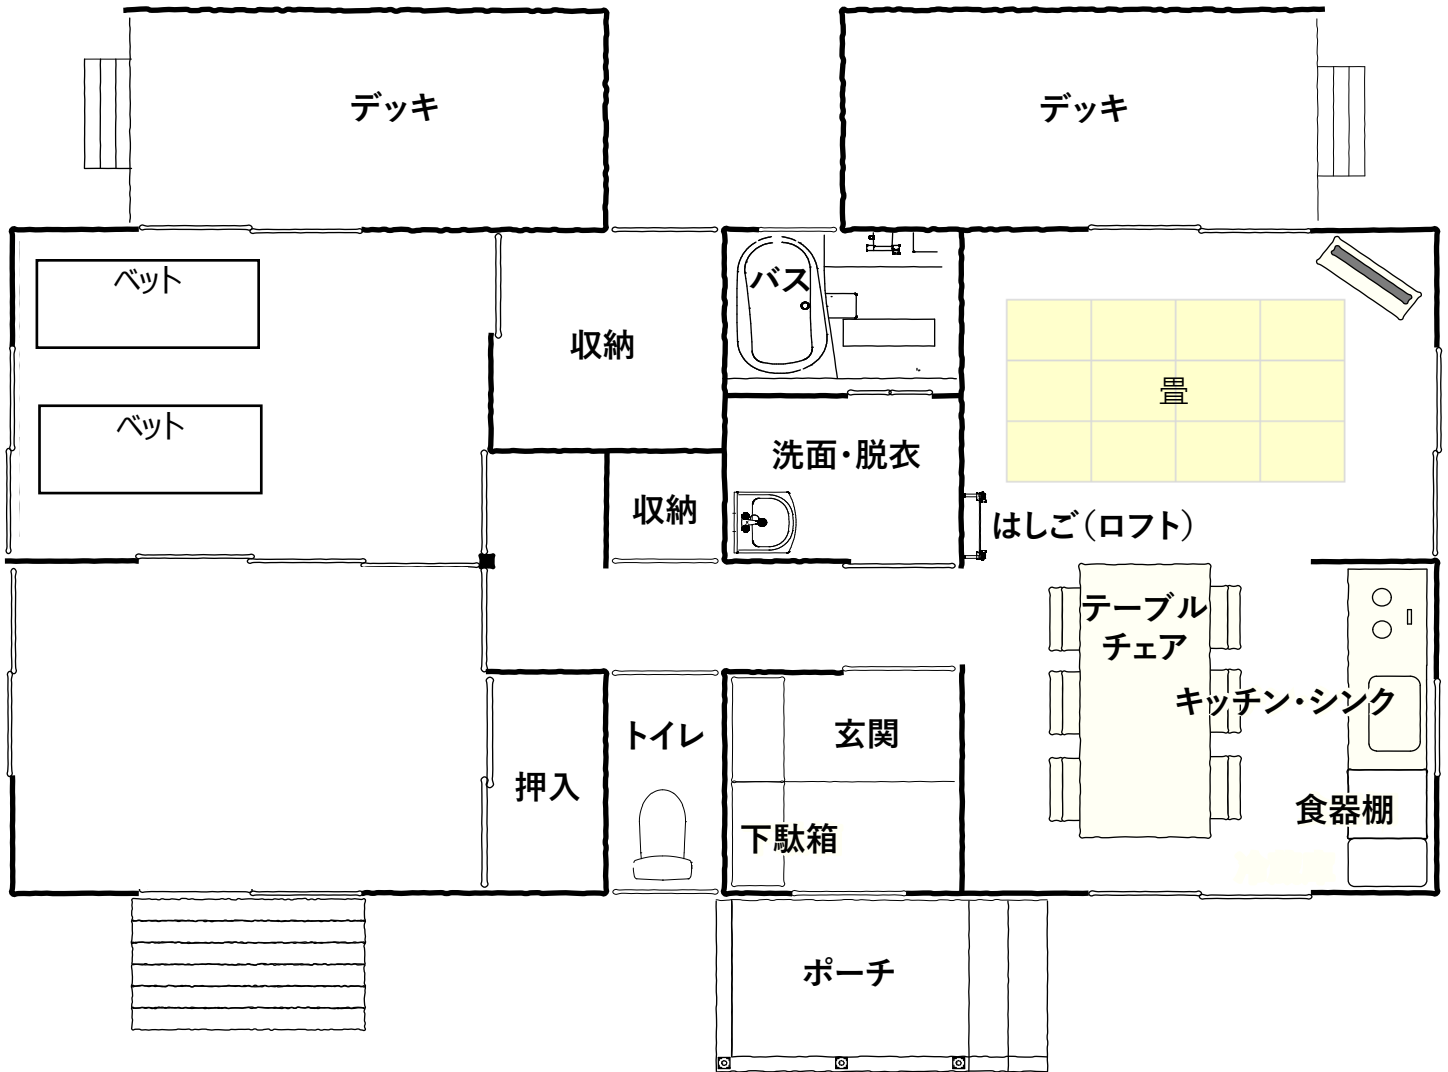

タイプ E-15

E-15 の復興住宅型コテージは 4 名定員で最大 6 名まで宿泊可能。
E-13 と E-14 を 2 つくっつけたタイプの広々としたコテージは大人数での宿泊でもゆったりと寛げる空間があります。
地域材を活用した木造建築は災害時の復興住宅モデルハウスとしてご利用できます。

設備一覧

- ・食器一式 (茶碗、皿、コップ等 ※4 人分) ・調理器具 (鍋、フライパン、包丁、その他) ・ロフト
- ・オープンレンジ、炊飯器、冷蔵庫 ・布団一式 ×4 人分 ・ベッド ×2 台 ・ベッドマット ×2 枚
- ・タオル、バスタオル、シーツ類 ※セルフサービス ・テレビ ・テーブル ・チェア ・冷暖房完備