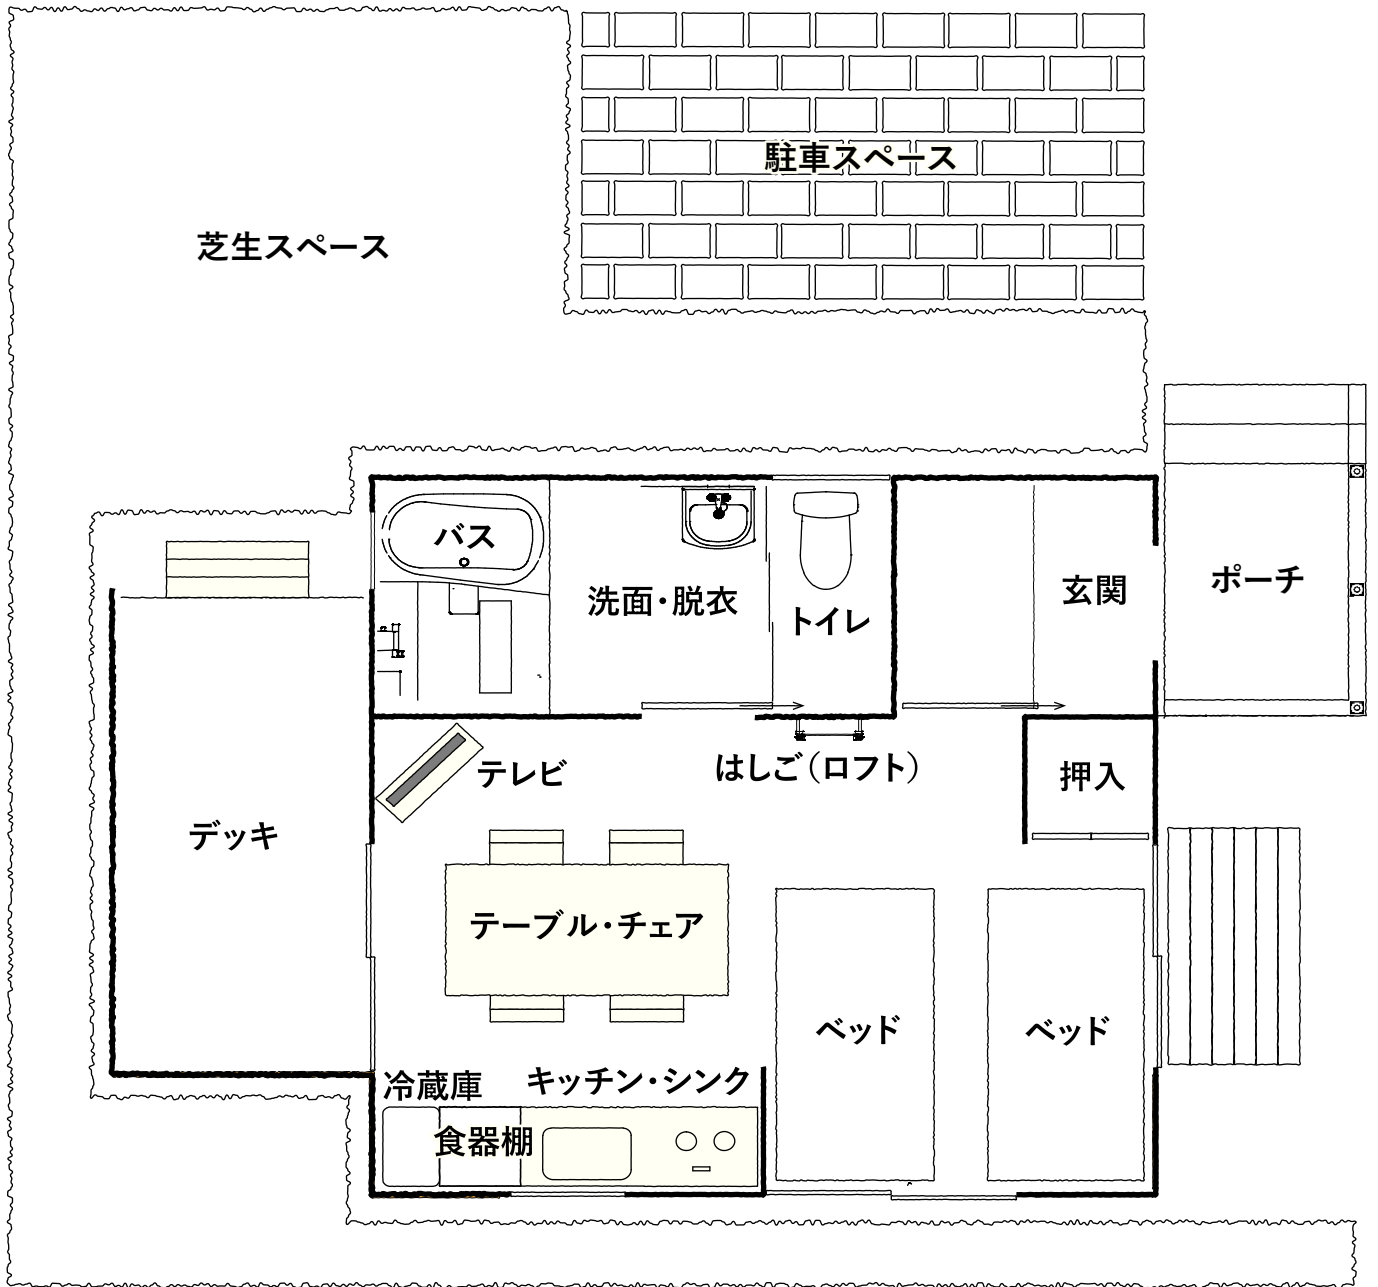

タイプ E-14

仮設住宅型コテージE-14はコンパクトな定員2名用のコテージです。
洋室タイプで最大4名様までご利用いただけます。(ベッドは2台で2名様は添い寝となります)災害が起きたときにすぐに立てられる仮設の住宅をモデルとしていますが、中は快適そのものです。

設備一覧

- ・食器一式 (茶碗、皿、コップ等 ※2人分) ・調理器具 (鍋、フライパン、包丁、その他)
- ・オープンレンジ、炊飯器、冷蔵庫・布団一式 ×2人分・ベッド ×2台・ロフト
- ・タオル、バスタオル、シーツ類 ※セルフサービス・テレビ・テーブル・チェア・冷暖房完備